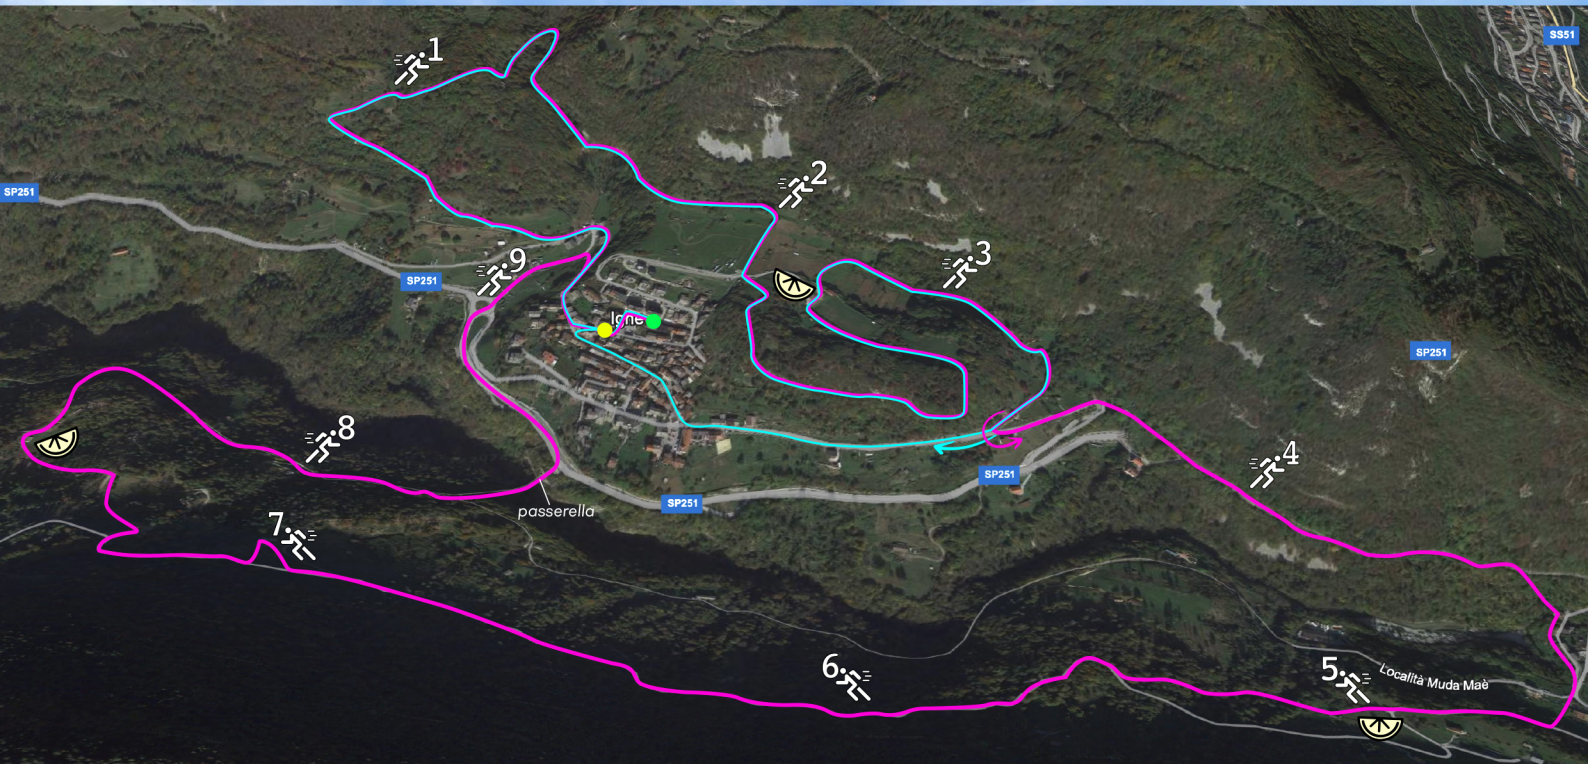

PREMIAZIONI ore 12:00

- Premi ai primi tre assoluti maschili e femminili della 9,4 km (Buono valore + premio)
- Premi alle varie categorie della 9,4 km
- Premi alle categorie inferiori di 15 anni della 4,5 km
- Premio al primo classificato "Gran premio della montagna"

Gruppo Volontari Igne

gruppovolontariigne@outlook.com

- partenza arrivo
- 4,5 km
- 9,4 km
- KM
- ristoro